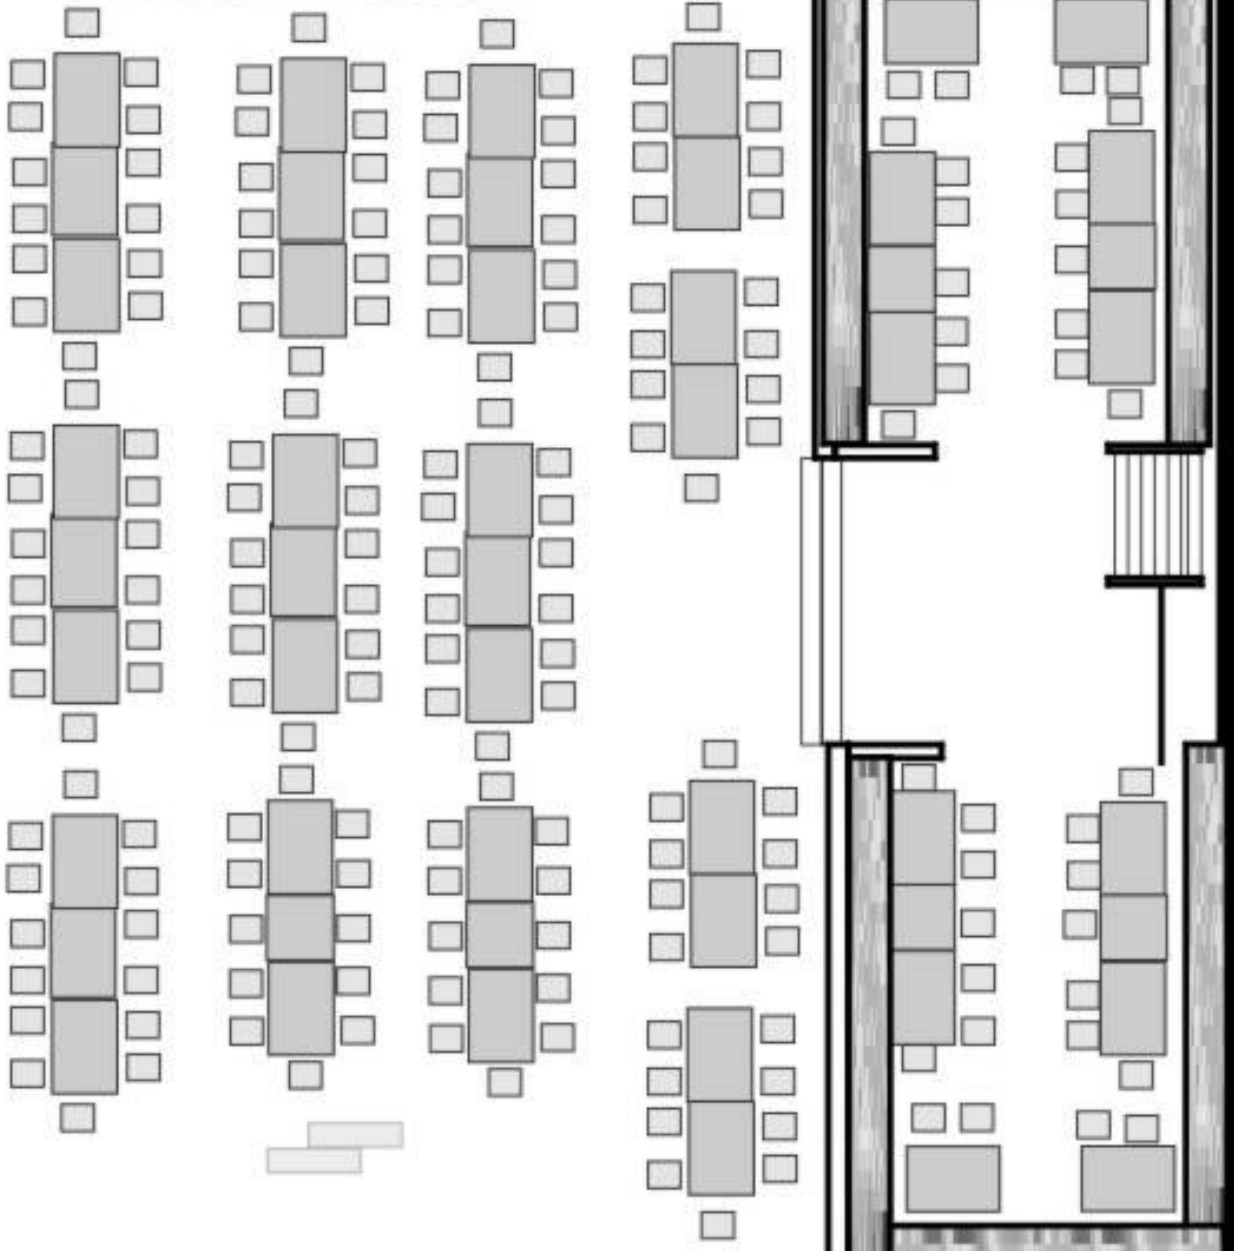

STOCKINGER

GASTHOF · HOTEL

STOCKINGER

BÜHNE

11 m

Großer Saal

17,5 m

BÜHNE

Großer Saal

Aufpreis für runde Tische: € 180,-

BÜHNE

11 m

17,5 m

BÜHNE

11 m

Großer Saal

17,5 m

Galerie oben