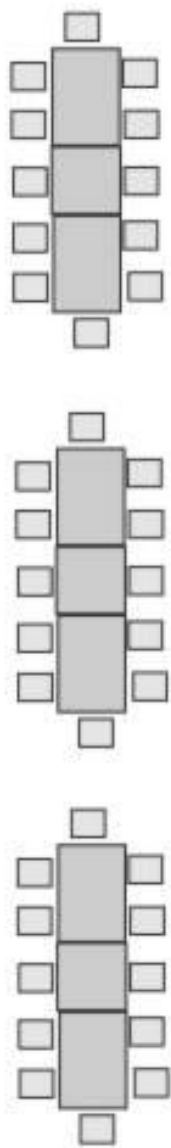

STOCKINGER

GASTHOF · HOTEL

STOCKINGER

BÜHNE

11 m

Großer Saal

17,5 m

BÜHNE

Großer Saal

Aufpreis für runde Tische: € 180,-

BÜHNE

11 m

17,5 m

BÜHNE

11 m

Großer Saal

17,5 m

Galerie oben