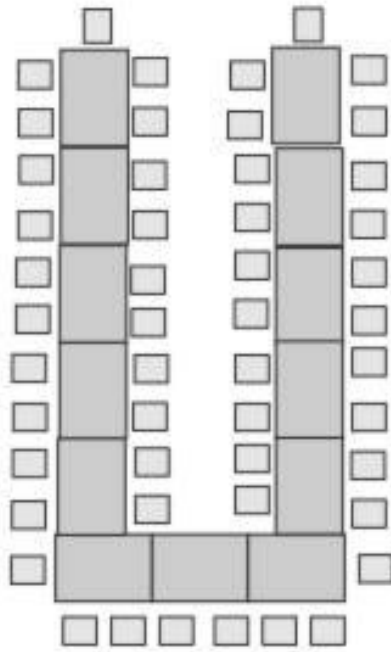

STOCKINGER

GASTHOF · HOTEL

STOCKINGER

BÜHNE

11 m

Großer Saal

17,5 m

BÜHNE

Großer Saal

Aufpreis für runde Tische: € 180,-

BÜHNE

11 m

17,5 m

BÜHNE

11 m

Großer Saal

17,5 m

Galerie oben