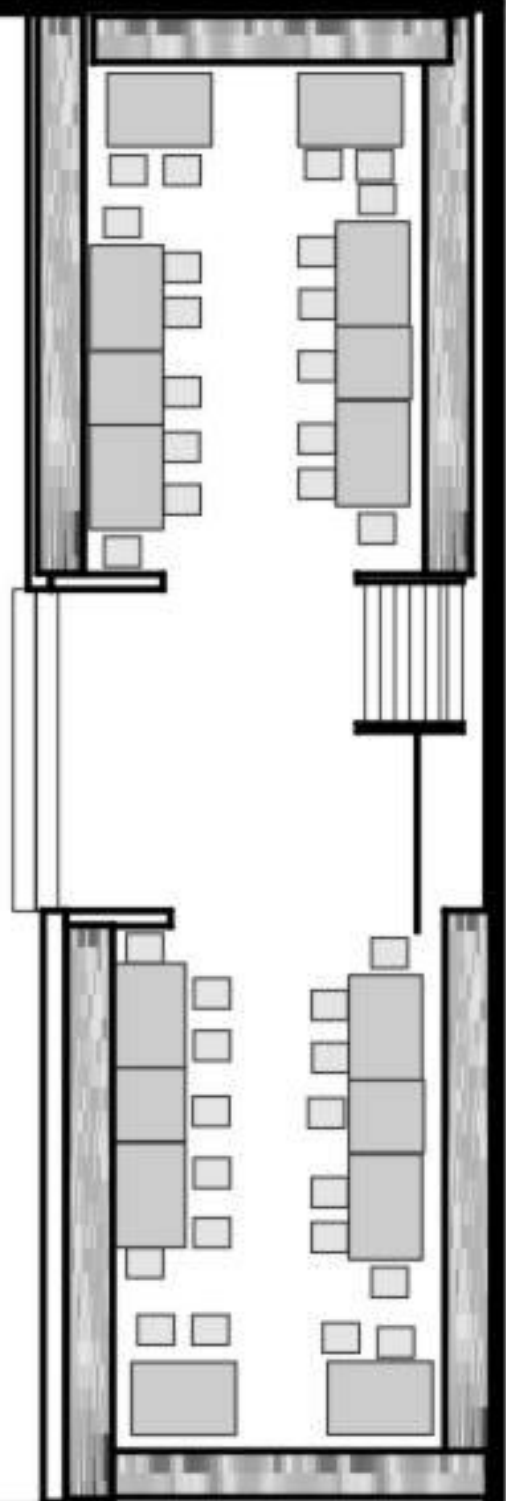

STOCKINGER

GASTHOF · HOTEL

STOCKINGER

BÜHNE

11 m

Großer Saal

17,5 m

BÜHNE

Großer Saal

Aufpreis für runde Tische: € 180,-

BÜHNE

11 m

17,5 m

BÜHNE

11 m

Großer Saal

17,5 m

Galerie oben