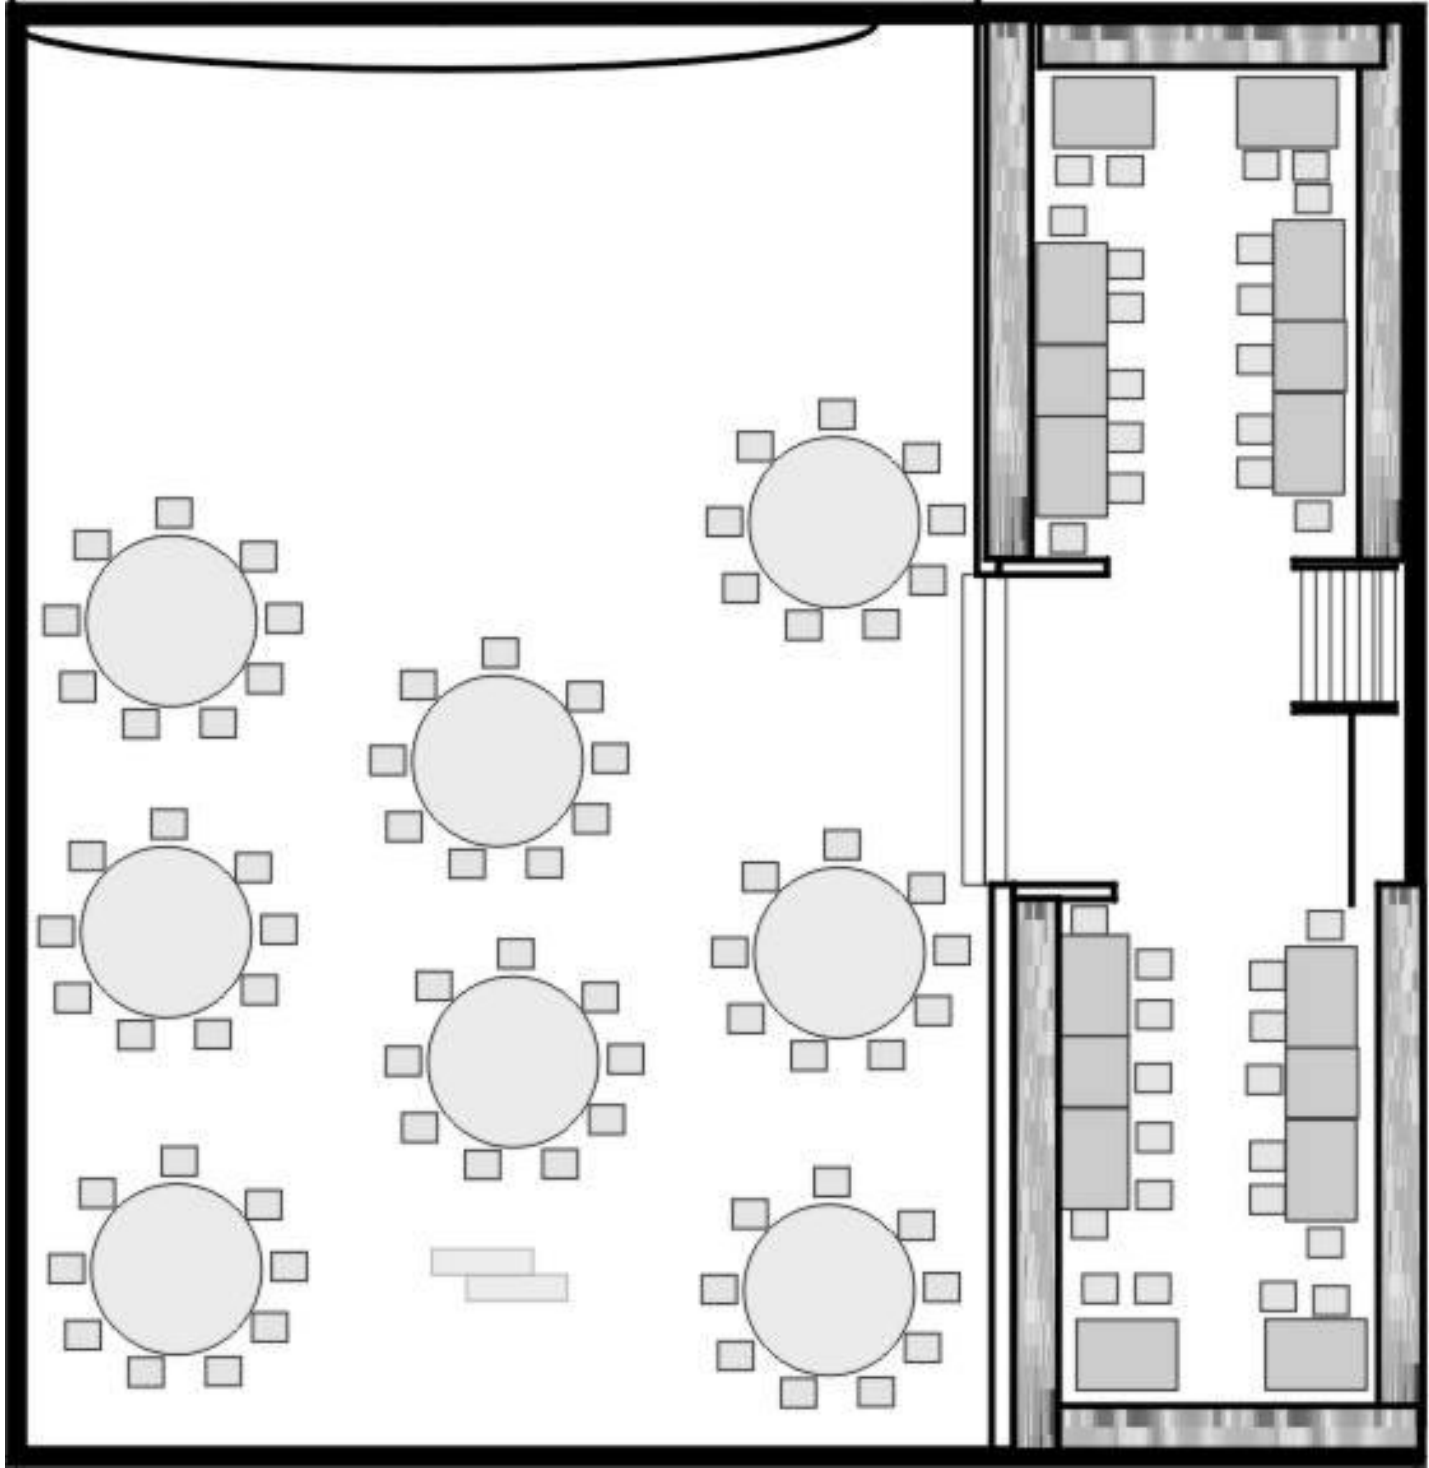

STOCKINGER

GASTHOF · HOTEL

STOCKINGER

BÜHNE

11 m

Großer Saal

17,5 m

BÜHNE

Großer Saal

Aufpreis für runde Tische: € 180,-

BÜHNE

11 m

17,5 m

BÜHNE

11 m

Großer Saal

17,5 m

Galerie oben