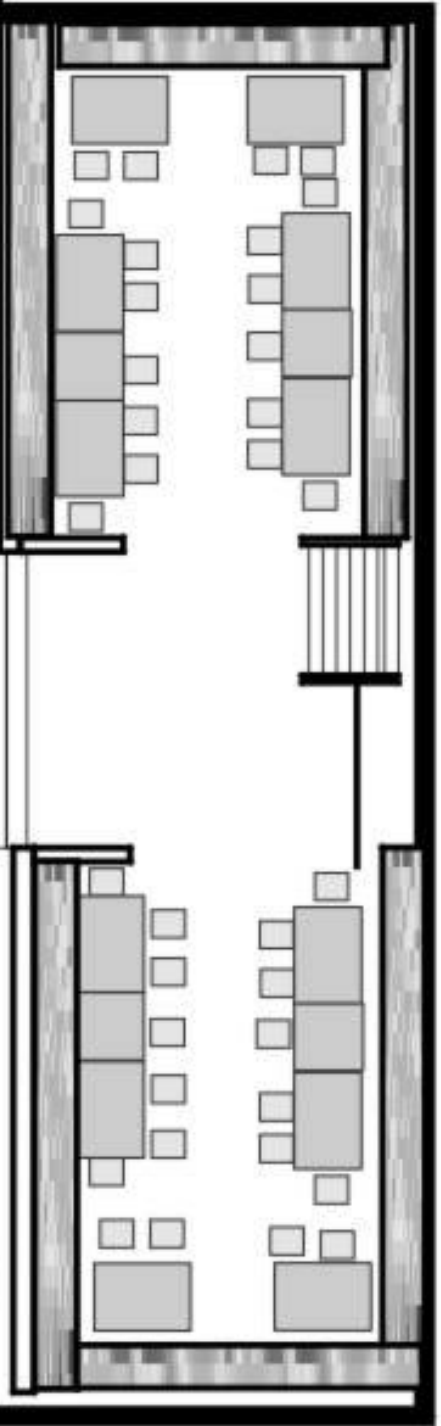

STOCKINGER

GASTHOF · HOTEL

STOCKINGER

BÜHNE

11 m

Großer Saal

17,5 m

BÜHNE

Großer Saal

Aufpreis für runde Tische: € 180,-

BÜHNE

11 m

17,5 m

BÜHNE

11 m

Großer Saal

17,5 m

Galerie oben