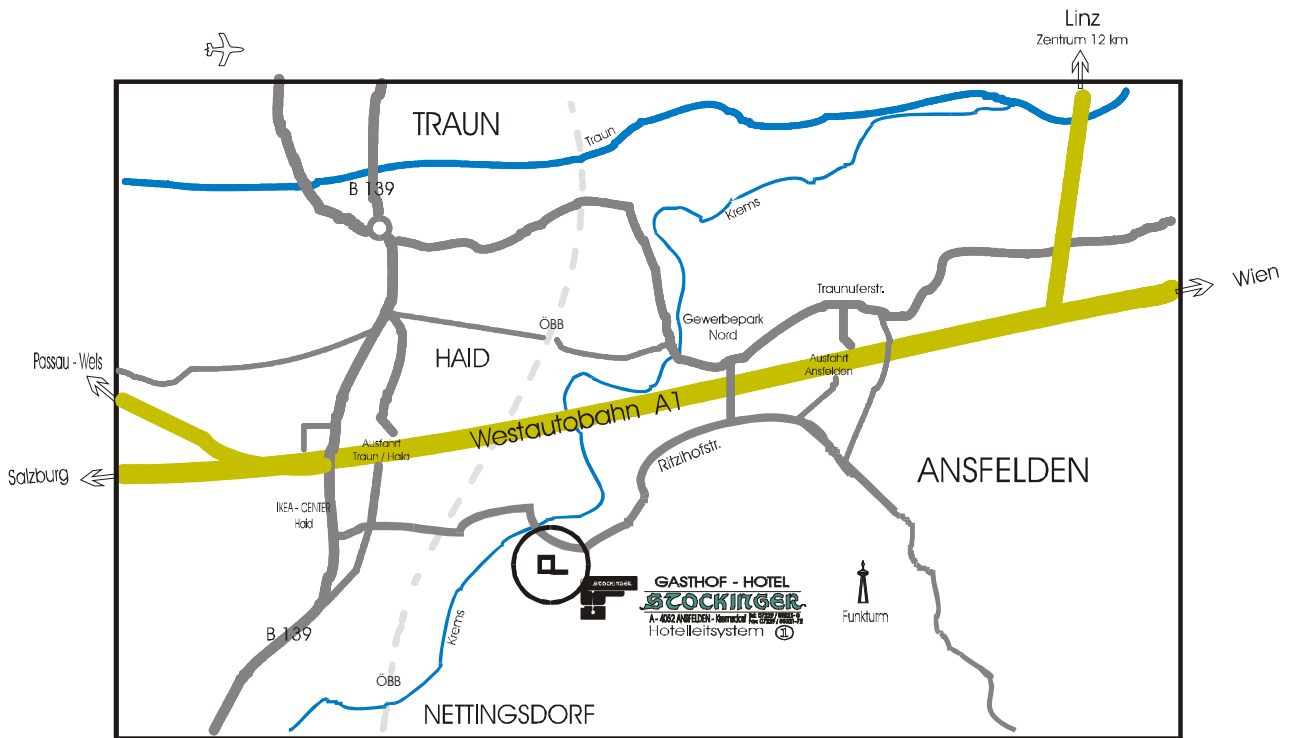

Gasthof-Hotel  
**STOCKINGER**

## A1, Westautobahn Abfahrt Ansfelden oder Traun

Aus Linz / Wien  
Autobahnausfahrt Ansfelden  
1. Ampel links Richtung Traun  
3. Ampel (Beinkofer) links über die  
Autobahn nach der Autobahnbrücke  
rechts Richtung Nettingsdorf (ca. 1,5 Km)

Aus Passau - Wels / Salzburg  
Autobahnausfahrt Traun - Haid  
1. Kreuzung vor der Tankstelle links  
Richtung Ansfelden (ca. 1,5km)