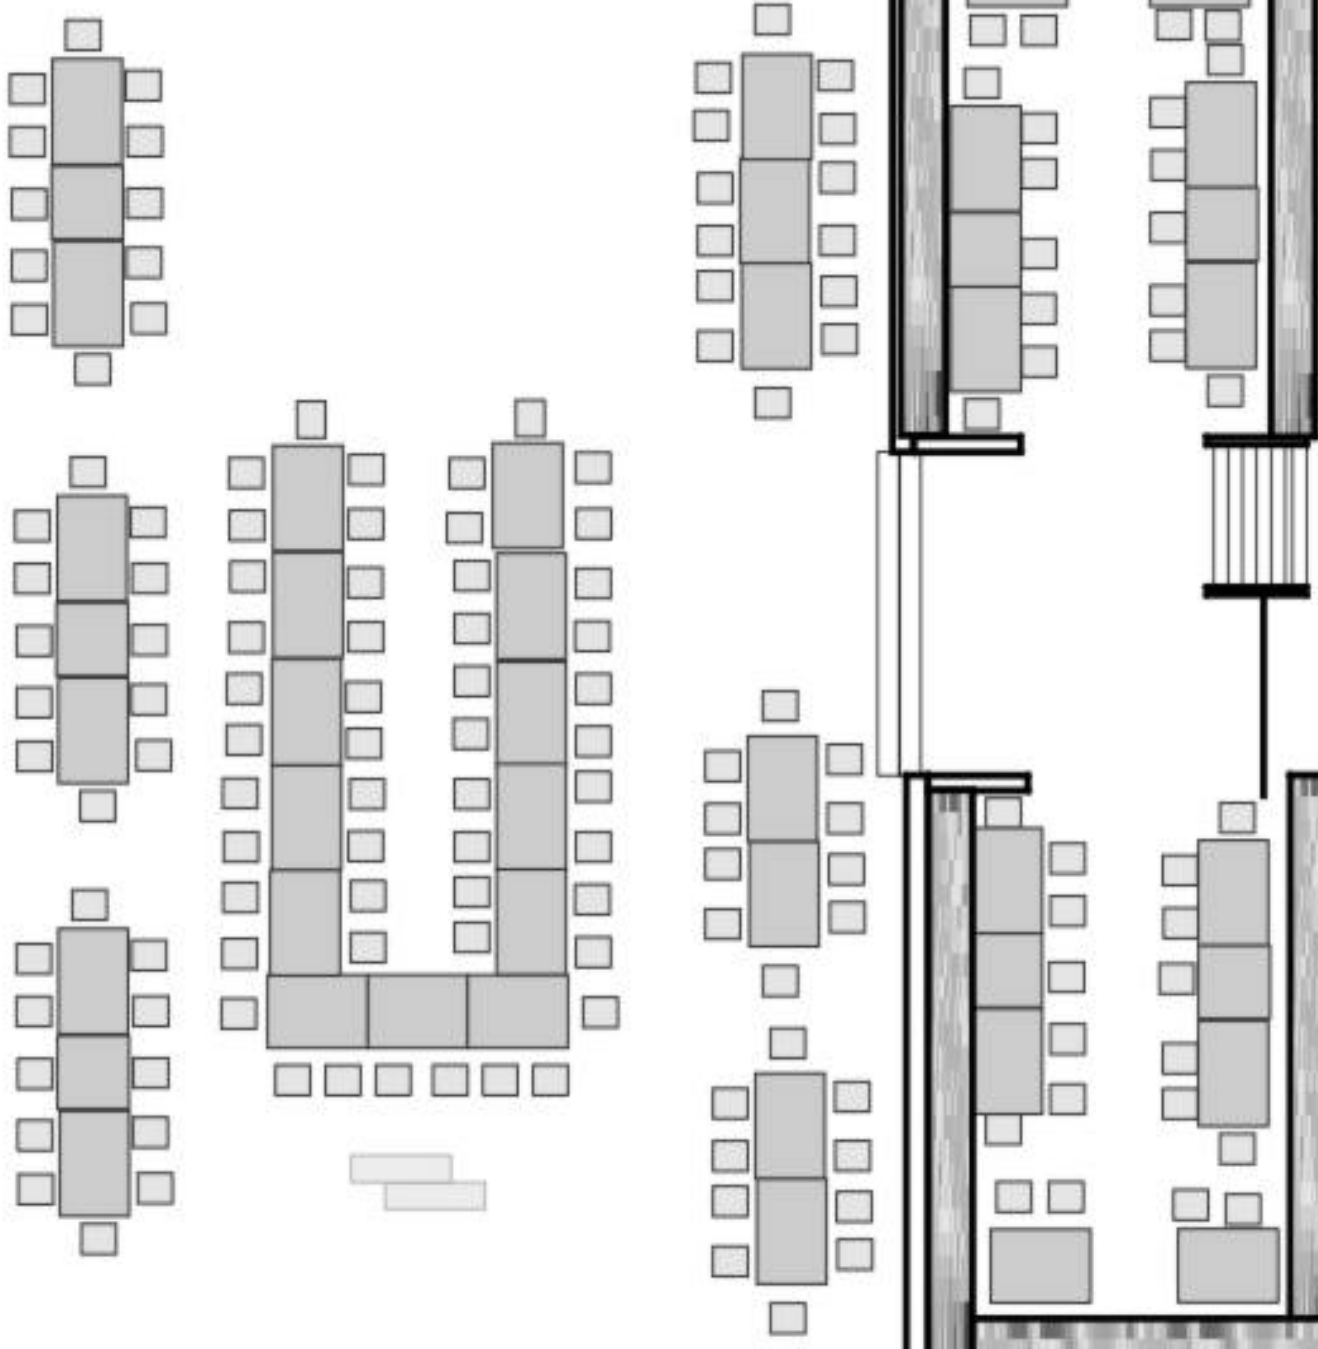

BÜHNE

Großer Saal

11 m

17,5 m

STOCKINGER

GASTHOF · HOTEL

STOCKINGER

BÜHNE

11m

Großer Saal

BÜHNE

11 m

17,5 m

STOCKINGER
GASTHOF · HOTEL
STOCKINGER

Großer Saal

Galerie oben