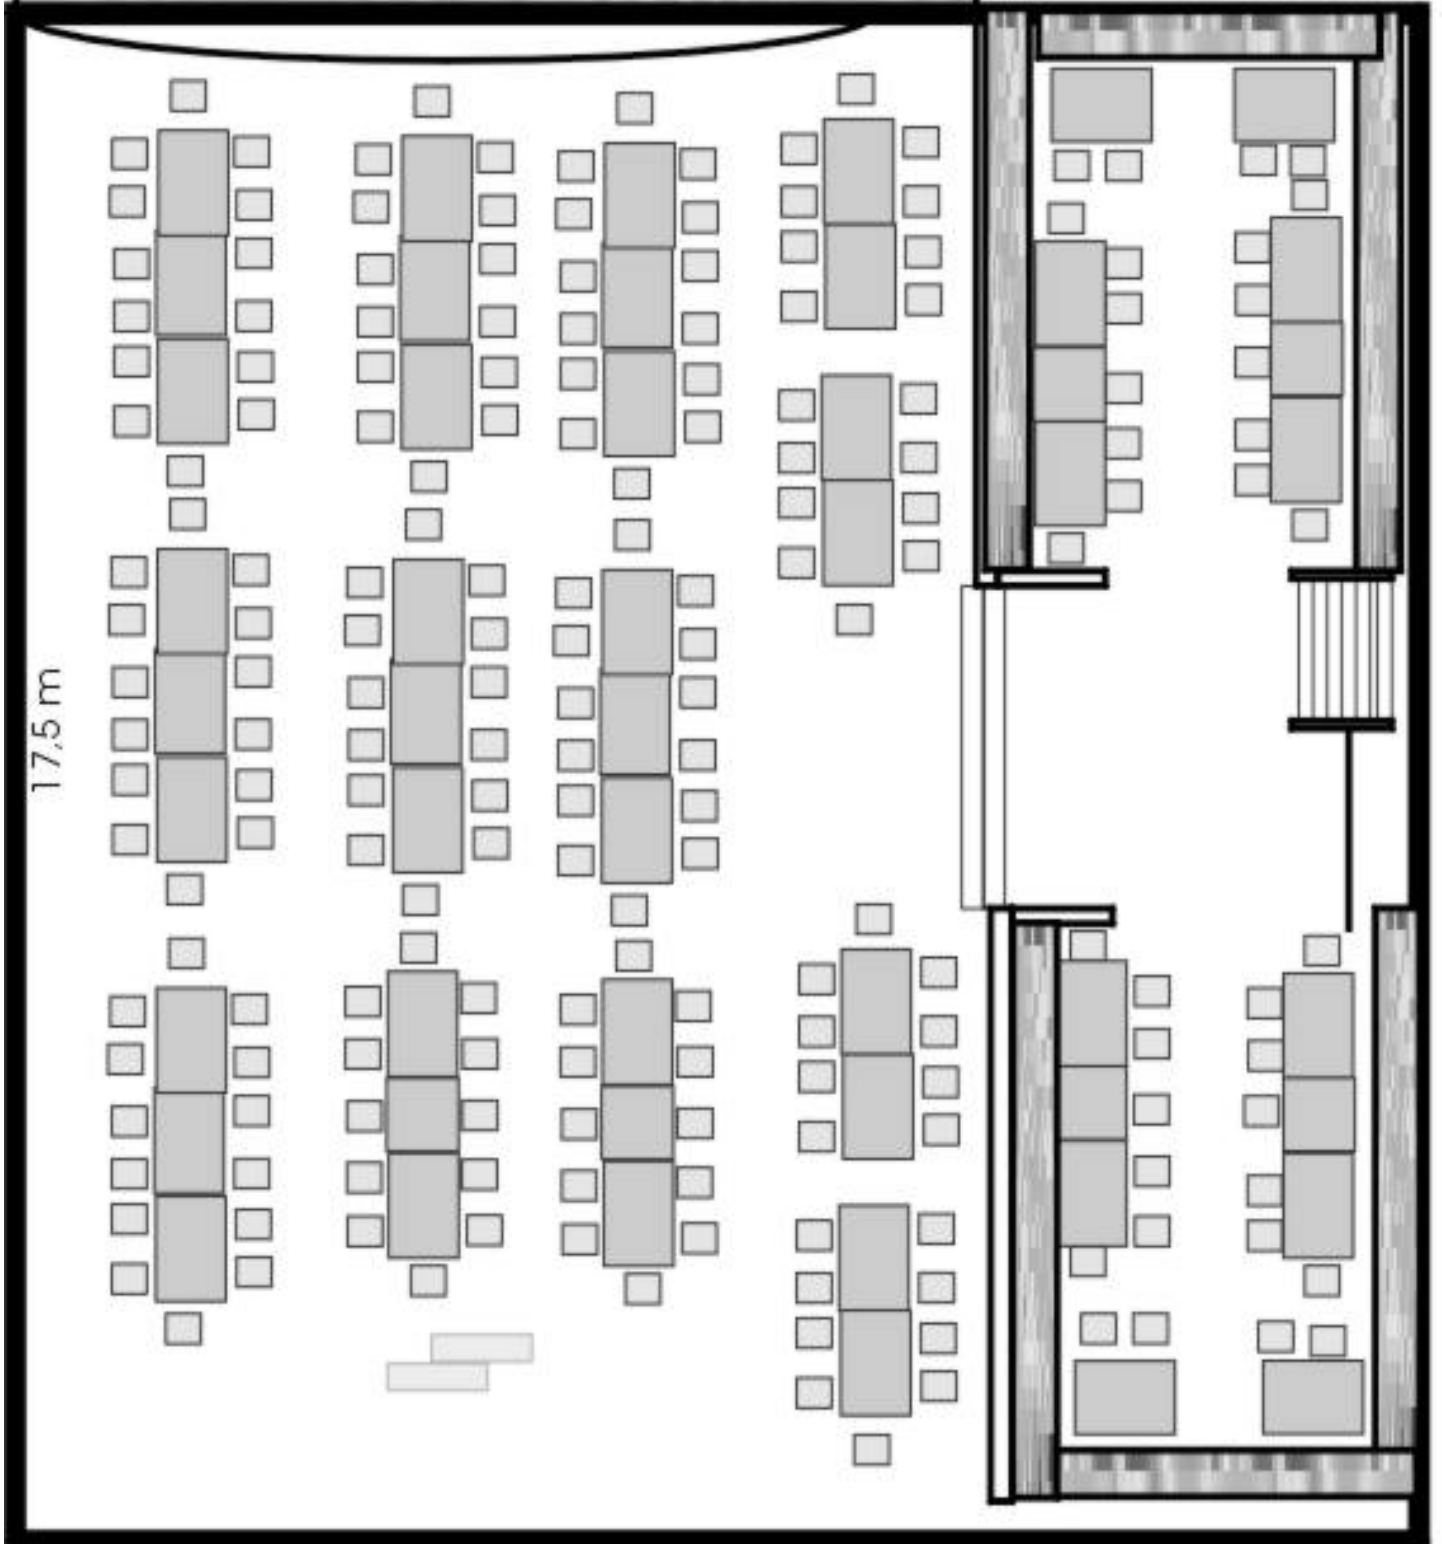

BÜHNE

Großer Saal

11 m

17,5 m

STOCKINGER

GASTHOF · HOTEL

STOCKINGER

BÜHNE

11m

Großer Saal

BÜHNE

11 m

17,5 m

STOCKINGER
GASTHOF · HOTEL
STOCKINGER

Großer Saal

Galerie oben